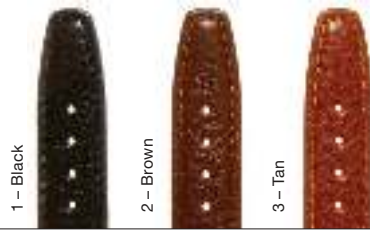

1351

Parallel Satin Calf

Padding
Ladies 4mm
Gents 5mm

Ref.	Type	Colour	No.	ENDS		LADIES						GENTS													
				Open	Closed	6	7	8	9	10	11	12	13	14	15	16	17	18	19	20	22	24	26	28	30
1351	Parallel Satin Calf	Black	1		•							•	•	•	•	•	•	•	•	•	•	•	•	•	
		Brown	2		•							•	•	•	•	•	•	•	•	•	•	•	•	•	•
		Navy	6		•							•	•	•	•	•	•	•	•	•	•	•	•	•	•
		Cream	10		•							•	•	•	•	•	•	•	•	•	•	•	•	•	•
		Pink	15		•							•	•	•	•	•	•	•	•	•	•	•	•	•	•
		Dark Pink	22		•							•	•	•	•	•	•	•	•	•	•	•	•	•	•

1352

Soft Calf

Padding
3.8mm

Ref.	Type	Colour	No.	ENDS		LADIES						GENTS													
				Open	Closed	6	7	8	9	10	11	12	13	14	15	16	17	18	19	20	22	24	26	28	30
1352	Soft Calf	Black	1		•													•	•	•	•	•	•	•	
		Brown	2		•														•	•	•	•	•	•	•
		White	4		•														•	•	•	•	•	•	•
		Beige	10		•														•	•	•	•	•	•	•
		Pastel Pink	15		•														•	•	•	•	•	•	•
		Lilac	16		•														•	•	•	•	•	•	•
		Pastel Blue	18		•														•	•	•	•	•	•	•
		Purple	19		•														•	•	•	•	•	•	•

1304

Luxury Calf
 Padding
 Ladies & Gents 3mm

Ref.	Type	Colour	No.	ENDS		LADIES										GENTS										
				Open	Closed	6	7	8	9	10	11	12	13	14	15	16	17	18	19	20	22	24	26	28	30	
1304	Luxury Calf	Black	1		•	•					•	•	•	•	•	•	•									
		Brown	2		•	•					•	•	•	•	•	•	•	•								
		Tan	3		•						•	•	•	•	•	•	•	•								