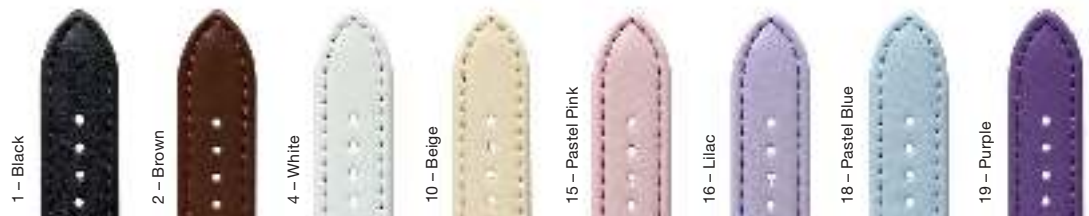

Soft Calf

Padding
3.8mm

Ref.	Type	Colour	No.	ENDS		LADIES						GENTS													
				Open	Closed	6	7	8	9	10	11	12	13	14	15	16	17	18	19	20	22	24	26	28	30
1352	Soft Calf	Black	1		•													•	•	•	•	•	•	•	
		Brown	2		•														•	•	•	•	•	•	•
		White	4		•														•	•	•	•	•	•	•
		Beige	10		•														•	•	•	•	•	•	•
		Pastel Pink	15		•														•	•	•	•	•	•	•
		Lilac	16		•														•	•	•	•	•	•	•
		Pastel Blue	18		•														•	•	•	•	•	•	•
		Purple	19		•														•	•	•	•	•	•	•