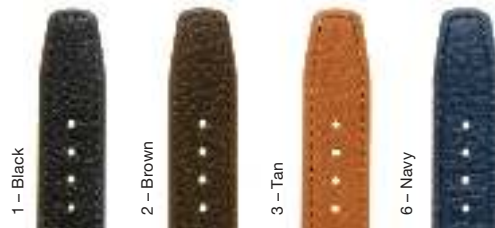

Black & Brown Open End available from 12 – 20mm. Navy & Green Open End available from 16 – 20mm

1396

Pittards Glove Leather

Padding
3.5mm

Ref.	Type	Colour	No.	ENDS		LADIES						GENTS														
				Open	Closed	6	7	8	9	10	11	12	13	14	15	16	17	18	19	20	22	24	26	28	30	
1396	Pittards Glove Leather	Black	1		•													•	•	•	•	•				
		Brown	2		•														•	•	•	•	•			
1396XL	Extra Long	Black	1		•													•	•	•	•	•				
		Brown	2		•														•	•	•	•	•			

1250

Luxury Calf Open End (Darlena Fix)

Padding
Ladies & Gents 2.5mm

Ref.	Type	Colour	No.	ENDS		LADIES										GENTS							
				Open	Closed	6	7	8	9	10	11	12	13	14	15	16	17	18	19	20	22	24	26
1250	Luxury Calf (Darlena Fix)	Black	1	•		•	•	•	•	•	•	•	•	•	•	•	•	•	•	•	•	•	•
		Brown	2	•		•	•	•	•	•	•	•	•	•	•	•	•	•	•	•	•	•	•
		Tan	3	•		•	•	•	•	•	•	•	•	•	•	•	•	•	•	•	•	•	•
		Navy	6	•								•	•	•	•	•	•	•	•	•	•	•	•
1250XL	Extra Long	Black	1	•		•	•	•	•	•	•	•	•	•	•	•	•	•	•	•	•	•	
		Brown	2	•		•	•	•	•	•	•	•	•	•	•	•	•	•	•	•	•	•	•