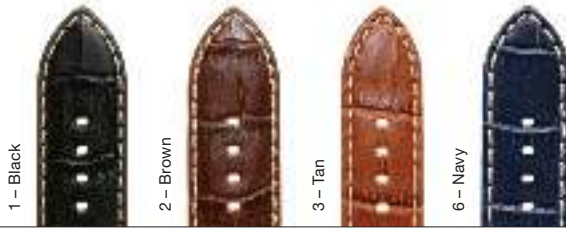

1393

Saddle Stitch Calf
Padding
5mm

Ref.	Type	Colour	No.	ENDS		LADIES										GENTS										
				Open	Closed	6	7	8	9	10	11	12	13	14	15	16	17	18	19	20	22	24	26	28	30	
1393	Saddle Stitch Calf	Black	1		•															•	•	•				
		Brown	2		•																•	•	•			
		Tan	3		•																•	•	•			

1395

Padded Alligator Grain

Padding
5.2mm

Ref.	Type	Colour	No.	ENDS		LADIES						GENTS														
				Open	Closed	6	7	8	9	10	11	12	13	14	15	16	17	18	19	20	22	24	26	28	30	
1395	Padded Alligator Grain	Black	1		•												•	•	•	•	•					
		Brown	2		•												•	•	•	•	•	•				
		Tan	3		•												•	•	•	•						
		Navy	6		•												•	•	•	•						
1395XL	Padded Alligator Grain	Black	1		•											•	•	•	•	•	•					
		Brown	2		•											•	•	•	•	•	•					
		Tan	3		•											•	•	•								
		Navy	6		•											•	•	•	•							