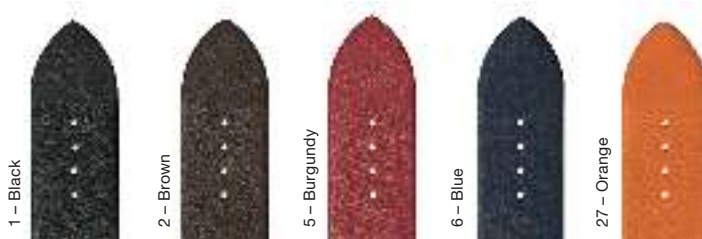

1357

Anti Allergy Waterproof

Padding
4.8mm

Ref.	Type	Colour	No.	ENDS		LADIES						GENTS													
				Open	Closed	6	7	8	9	10	11	12	13	14	15	16	17	18	19	20	22	24	26	28	30
1357	Anti Allergy Waterproof	Black	1		•												•		•	•					
		Brown	2		•													•		•	•				
		Navy	6		•													•		•	•				

1399

Lamb Skin

Padding
2.5mm

Ref.	Type	Colour	No.	ENDS		LADIES										GENTS								
				Open	Closed	6	7	8	9	10	11	12	13	14	15	16	17	18	19	20	22	24	26	28
1399	Sheep skin	Black	1		•												•	•	•	•				
		Brown	2		•												•	•	•	•				
		Burgundy	5		•												•	•	•	•				
		Blue	6		•												•	•	•	•				
		Orange	27		•												•	•	•	•				