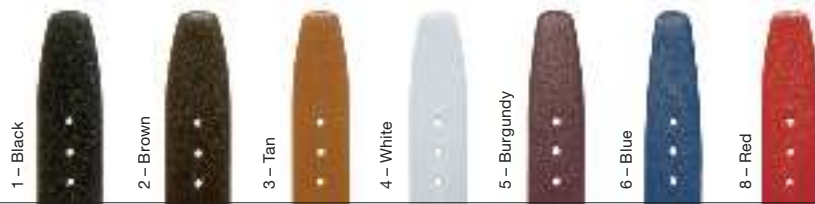

Unstitched Calf

Padding
Ladies 2.2mm
Gents 2.4mm

Ref.	Type	Colour	No.	ENDS		LADIES							GENTS												
				Open	Closed	6	7	8	9	10	11	12	13	14	15	16	17	18	19	20	22	24	26	28	30
1301	Unstitched Calf	Black	1	•	•			•	•	•	•	•	•	•	•	•	•	•							
		Brown	2	•	•			•	•	•	•	•	•	•	•	•	•	•	•						
		Tan	3		•			•	•	•	•	•	•	•	•	•	•	•	•						
		White	4		•			•	•	•	•	•	•	•	•	•	•	•	•						
		Burgundy	5		•					•	•	•	•	•	•	•	•	•	•						
		Blue	6		•						•	•	•	•	•	•	•	•	•						
		Red	8		•							•	•	•	•	•	•	•	•						
1301XL	Extra Long	Black	1		•			•	•	•	•	•	•	•	•	•	•	•	•	•					
		Brown	2		•			•	•	•	•	•	•	•	•	•	•	•	•	•	•				

1302