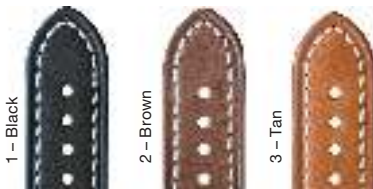

Natural Calf

Padding
5mm

Ref.	Type	Colour	No.	ENDS		LADIES						GENTS													
				Open	Closed	6	7	8	9	10	11	12	13	14	15	16	17	18	19	20	21	22	23	24	26
1381	Natural Calf	Black	1		•														•		•		•	•	
		Brown	2		•														•		•		•	•	
		Tan	3		•														•		•		•	•	
1381XL	Extra Long	Black	1		•														•		•		•	•	
		Brown	2		•														•		•		•	•